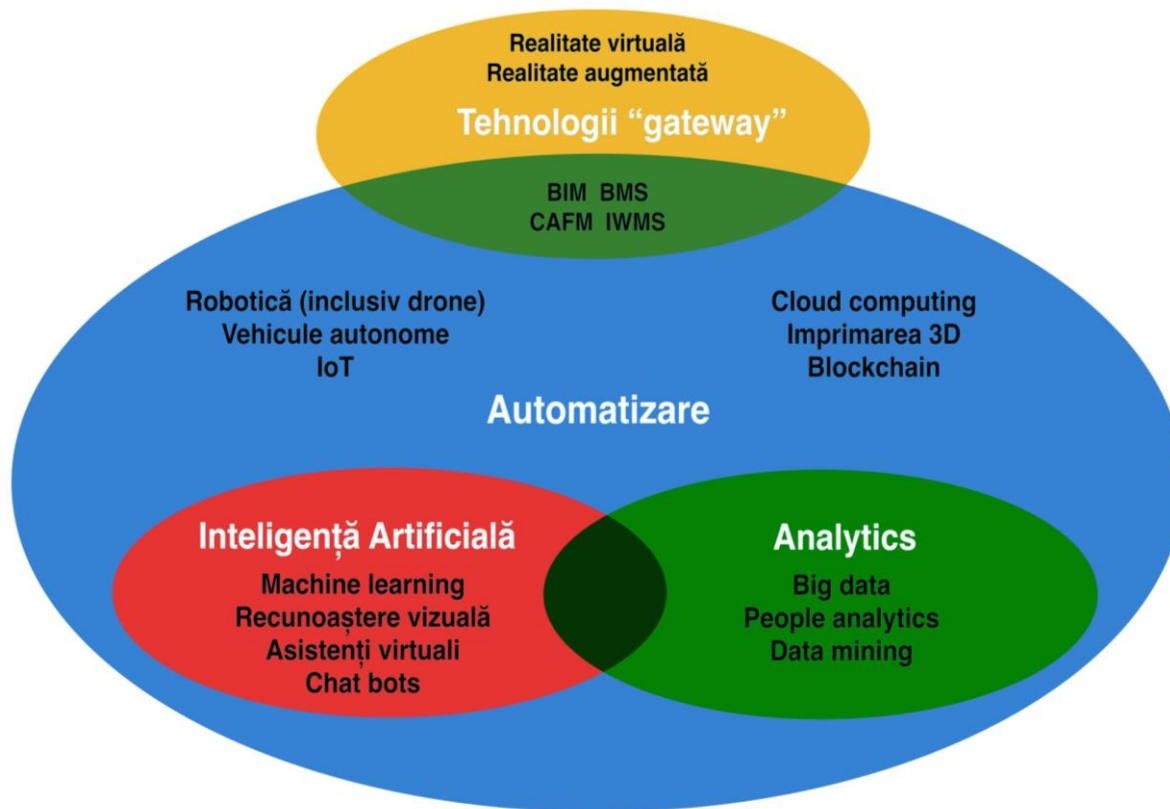

Tendențe în Facility Management - Digitalizare