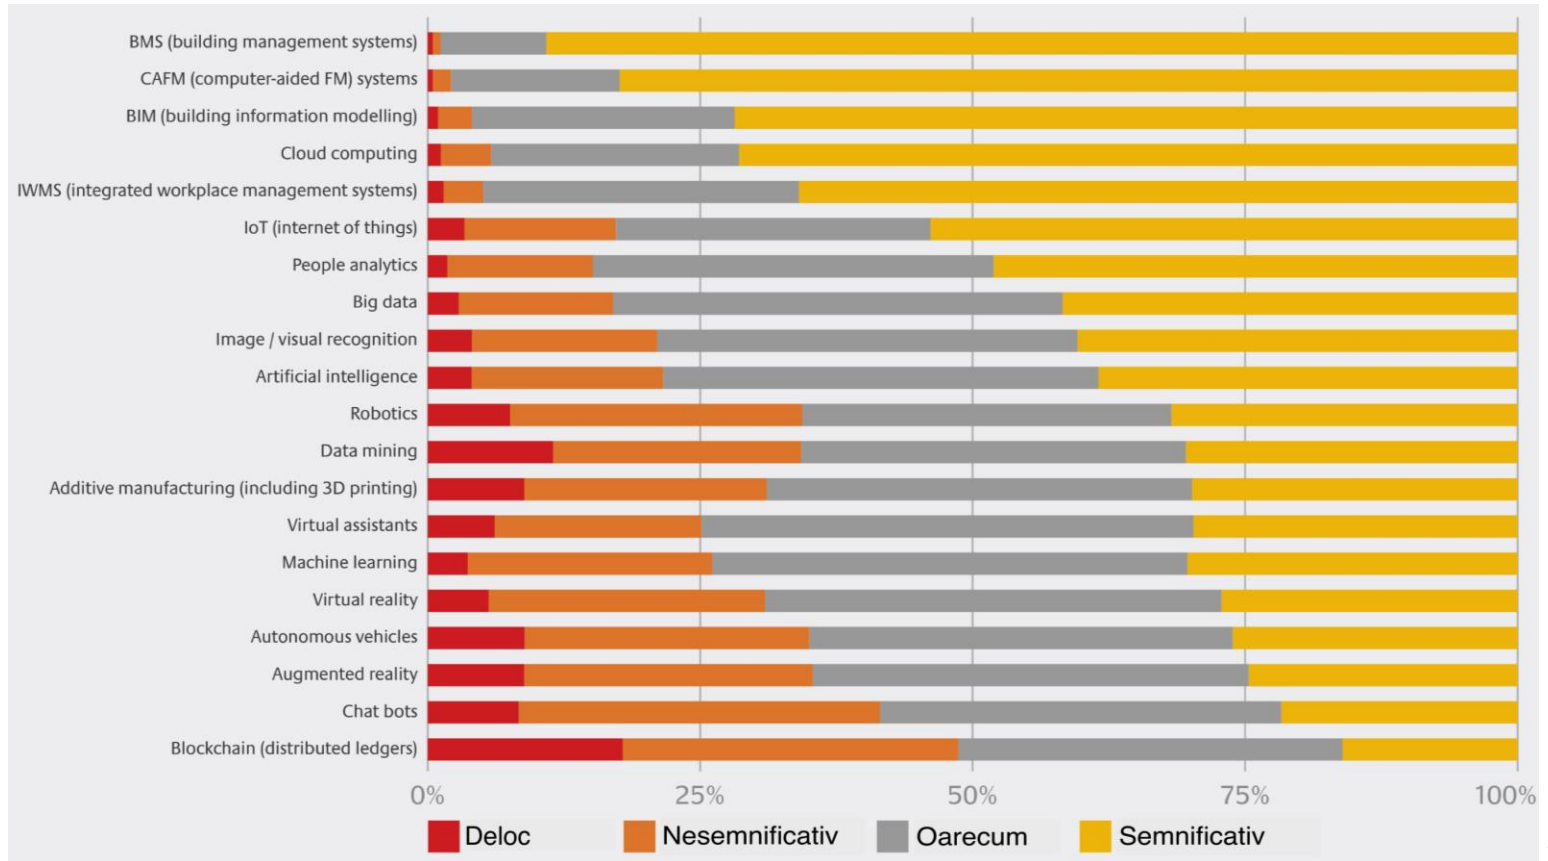

Tendințe în Facility Management - Digitalizare